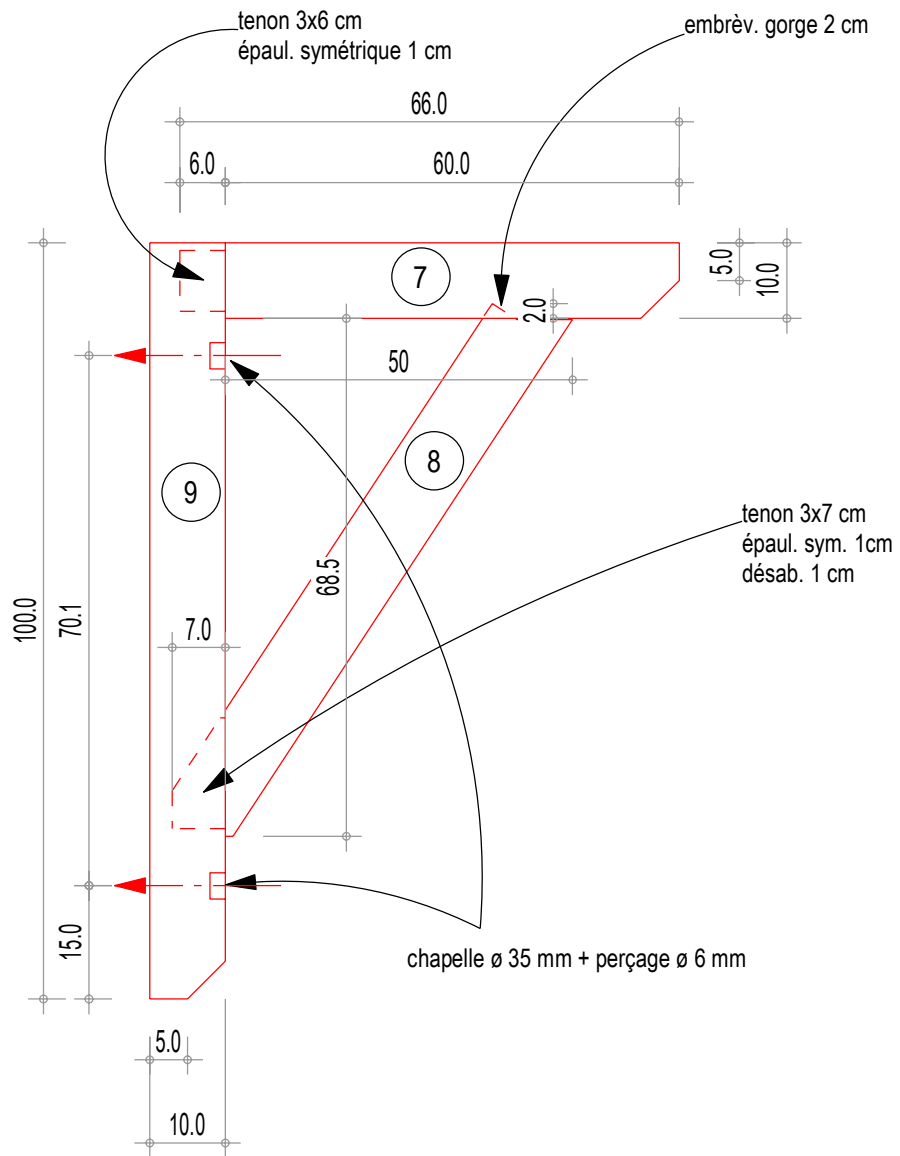

Repère	Nom	Nbre	Largeur	Hauteur	Longueur	Débit
1	entrait	1	100	100	1557	1610
2	poinçon	1	100	100	358	410
3	faitage	1	60	100	590	640
4	lien faitage	1	60	60	326	380
5	sabliere	2	100	100	990	1040
6	sabliere croupe	1	100	100	1557	1610
7	potence	2	100	100	660	710
8	lien	2	60	100	854	910
9	poteau	2	100	100	1000	1050
10	chevron d'arêtier	2	80	71	1282	1340
11	chevron	4	40	60	1144	1200
12	empannon croupe	2	40	60	300	350
13	empannon croupe	2	40	60	553	610
14	empannon long pan	2	40	60	717	770

Projet: Marquise	
Maitre d'ouvrage:	Date de création: 01.01.2014
Nom du fichier 2d: marquise_simple.2d	Date de modification: 14.03.2018

Vue en plan & Elévation

www.cadwork.com

Lycée Roger Deschaux  
5 rue des pies  
38360 SASSENAGE

Echelle : 1/20

Cadre N° : 1

Projet: Marquise

Maitre d'ouvrage:

Date de création: 01.01.2014

Nom du fichier 2d: marquise\_simple.2d

Date de modification: 14.03.2018

Détail console