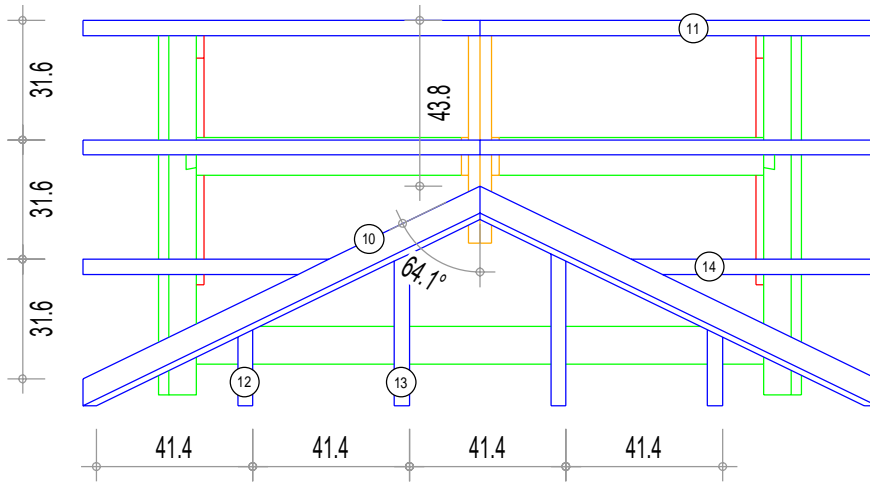

Repère	Nom	Nbre	Largeur	Hauteur	Longueur	Débit
1	entrait	1	100	100	1557	1610
2	poinçon	1	100	100	358	410
3	faitage	1	60	100	590	640
4	lien faitage	1	60	60	326	380
5	sabliere	2	100	100	990	1040
6	sabliere croupe	1	100	100	1557	1610
7	potence	2	100	100	660	710
8	lien	2	60	100	854	910
9	poteau	2	100	100	1000	1050
10	chevron d'arêtier	2	80	71	1282	1340
11	chevron	4	40	60	1144	1200
12	empannon croupe	2	40	60	300	350
13	empannon croupe	2	40	60	553	610
14	empannon long pan	2	40	60	717	770

Projet: Marquise	
Maitre d'ouvrage:	Date de création: 01.01.2014
Nom du fichier 2d: marquise_simple.2d	Date de modification: 14.03.2018

Vue en plan & Elévation

www.cadwork.com

Lycée Roger Deschaux  
5 rue des pies  
38360 SASSENAGE

Echelle : 1/20

Cadre N° : 1

Projet: Marquise

Maitre d'ouvrage:

Date de création: 01.01.2014

Nom du fichier 2d: marquise\_simple.2d

Date de modification: 14.03.2018

Détail console