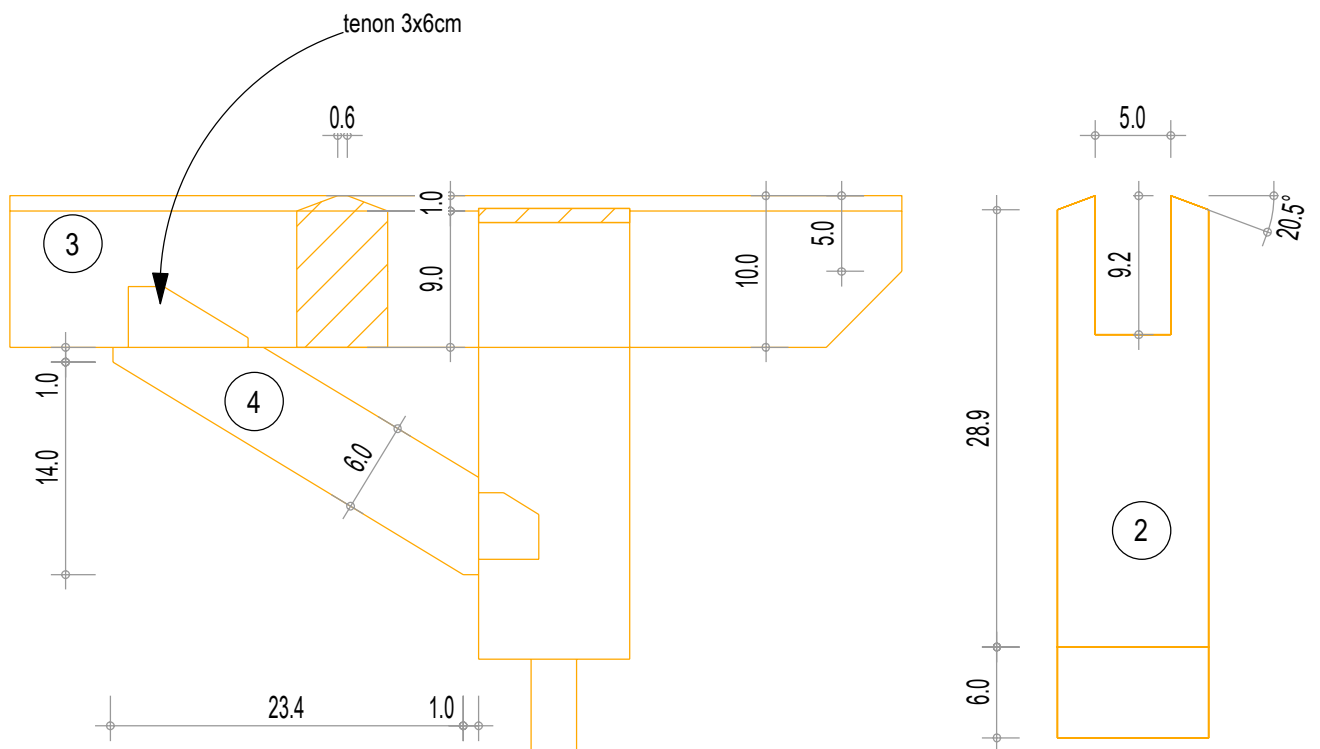

Repère	Nom	Nbre	Largeur	Hauteur	Longueur	Débit
1	entrait	1	100	100	1557	1610
2	poinçon	1	100	100	358	410
3	faitage	1	60	100	590	640
4	lien faitage	1	60	60	326	380
5	sabliere	2	100	100	990	1040
6	sabliere croupe	1	100	100	1557	1610
7	potence	2	100	100	660	710
8	lien	2	60	100	854	910
9	poteau	2	100	100	1000	1050
10	chevron d'arêtier	2	80	71	1282	1340
11	chevron	4	40	60	1144	1200
12	empannon croupe	2	40	60	300	350
13	empannon croupe	2	40	60	553	610
14	empannon long pan	2	40	60	717	770

**cadwork**

www.cadwork.com

Lycée Roger Deschaux  
5 rue des pies  
38360 SASSENAGE

Echelle : 1/10

Cadre N° : 2

Projet: Marquise		Date de création: 01.01.2014	
Maitre d'ouvrage:		Date de modification: 14.03.2018	
Nom du fichier 2d: marquise_simple.2d			
<b>Détail sablières</b>			
	<a href="http://www.cadwork.com">www.cadwork.com</a>	Lycée Roger Deschaux	
		5 rue des pies	
38360 SASSENAGE		Echelle : 1/10	
		Cadre N° : 3	