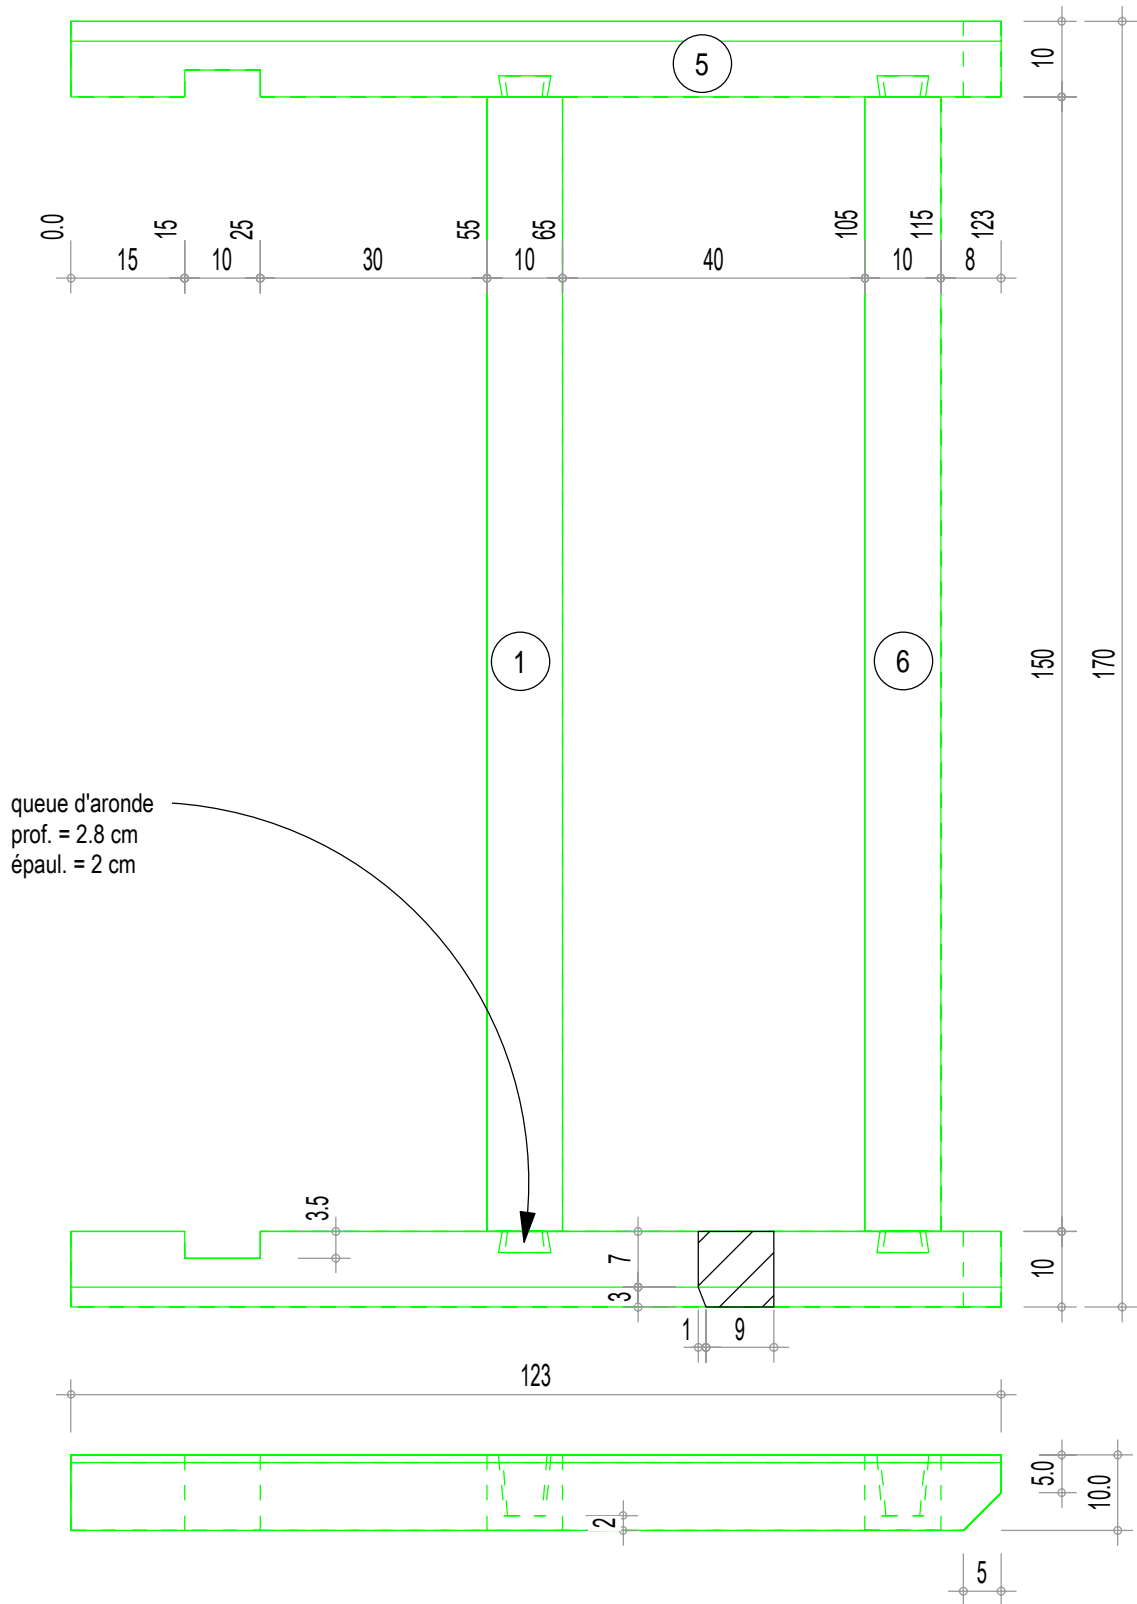

Projet: Marquise		Date de création: 01.01.2014	
Maitre d'ouvrage:		Date de modification: 14.03.2018	
Nom du fichier 2d: marquise_simple.2d			
Détail sablières			
	www.cadwork.com	Lycée Roger Deschaux	
		5 rue des pies	
38360 SASSENAGE		Echelle : 1/10	
		Cadre N° : 3