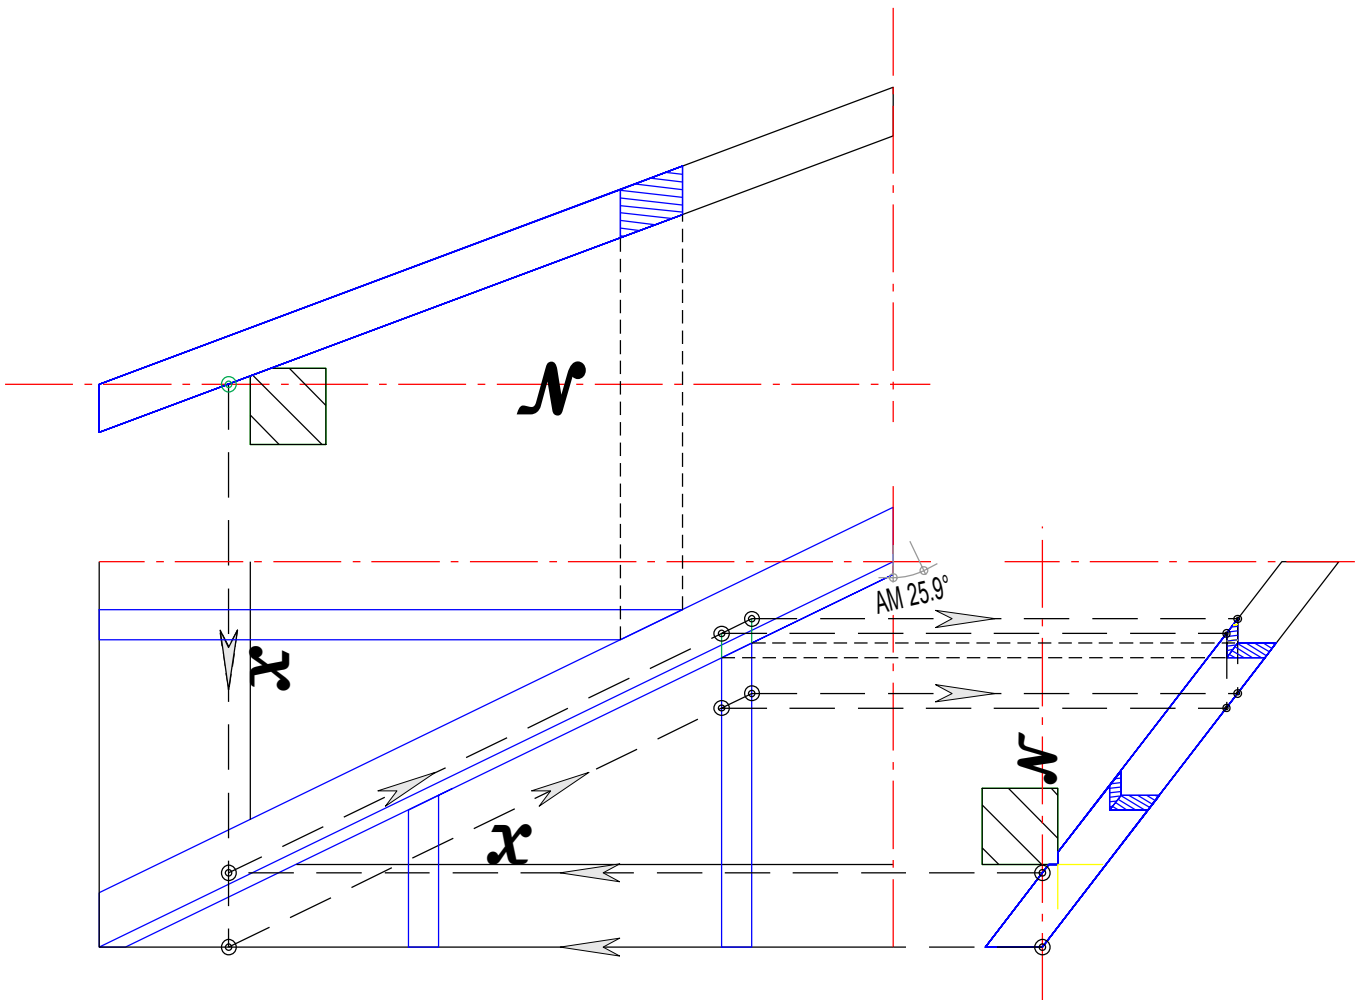

Projet: Marquise			
Maitre d'ouvrage:		Date de création:	01.01.2014
Nom du fichier 2d: marquise_simple.2d		Date de modification:	14.03.2018
Epure des chevrons			
	www.cadwork.com	Lycée Roger Deschaux	
		5 rue des pies	
		Echelle : 1/10	
		Cadre N° : 6