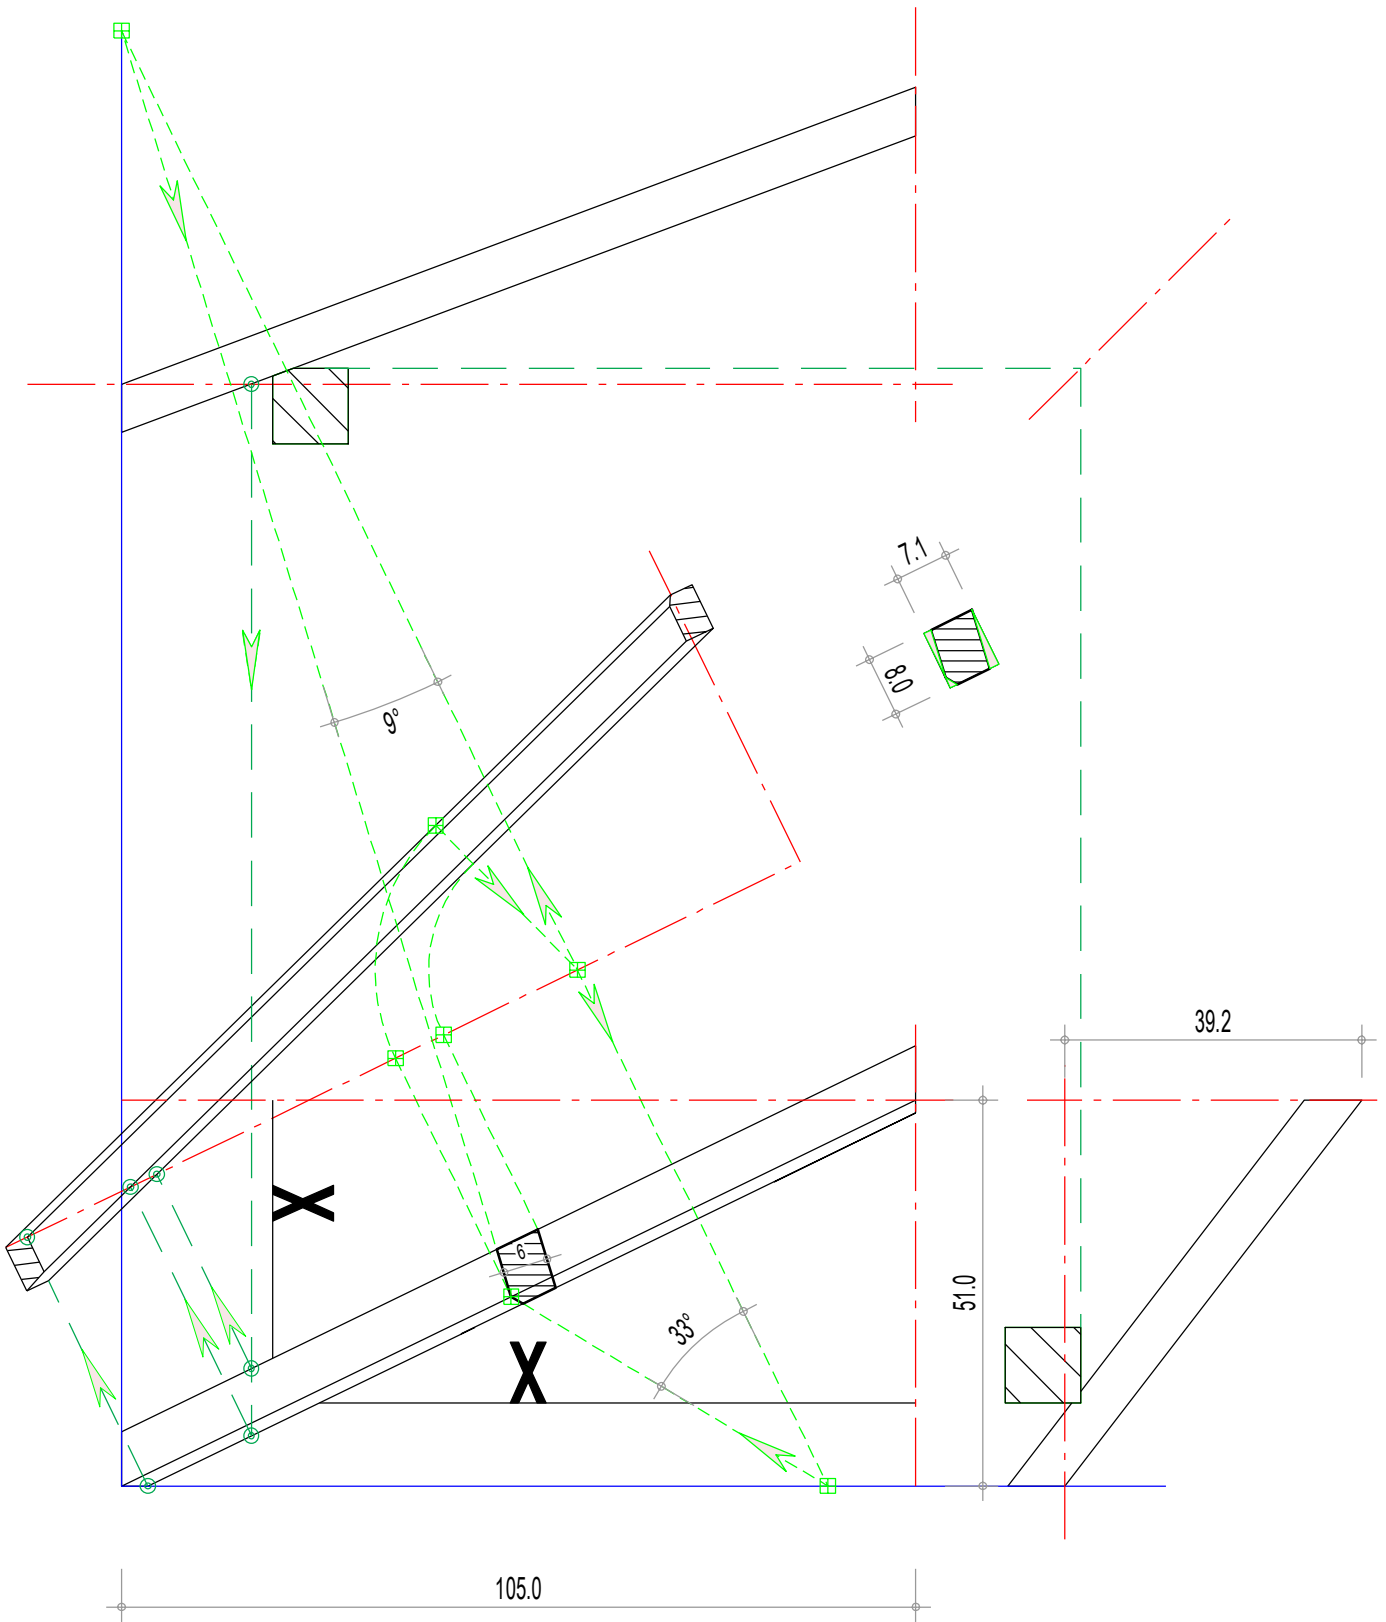

Projet: Marquise		Date de création: 01.01.2014	
Maitre d'ouvrage:		Date de modification: 14.03.2018	
Nom du fichier 2d: marquise_simple.2d			
Vue par bout de l'arêtier			
	www.cadwork.com	Lycée Roger Deschaux	
		5 rue des pies	
38360 SASSENAGE		Echelle : 1/10	
		Cadre N° : 5