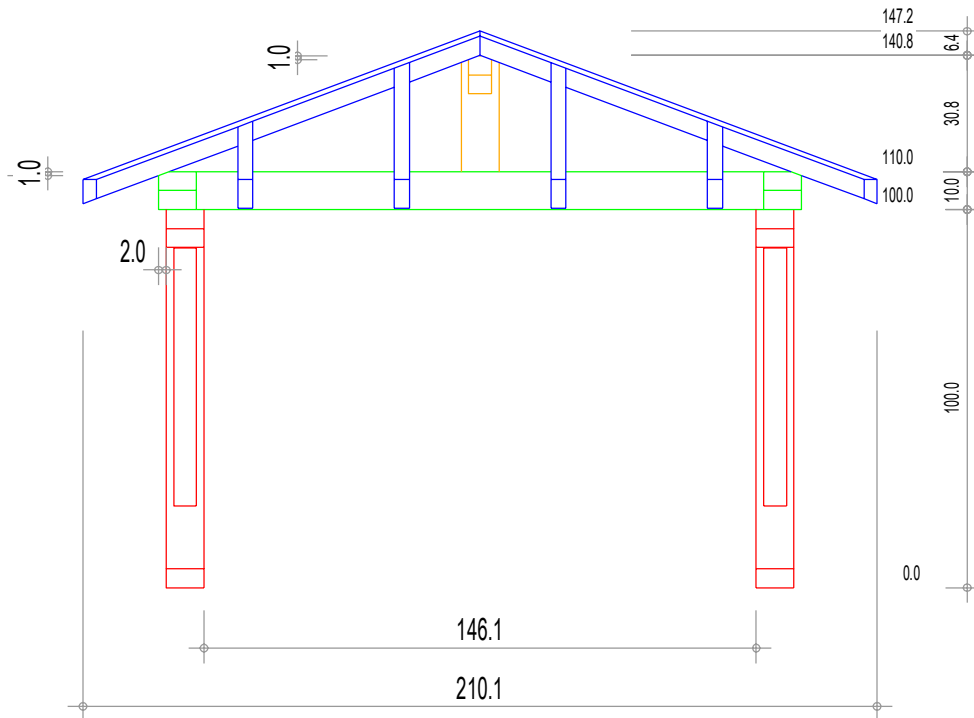

Repère	Nom	Nbre	Largeur	Hauteur	Longueur	Débit
1	entrait	1	100	100	1557	1610
2	poinçon	1	100	100	358	410
3	faitage	1	60	100	590	640
4	lien faitage	1	60	60	326	380
5	sabliere	2	100	100	990	1040
6	sabliere croupe	1	100	100	1557	1610
7	potence	2	100	100	660	710
8	lien	2	60	100	854	910
9	poteau	2	100	100	1000	1050
10	chevron d'arêtier	2	80	71	1282	1340
11	chevron	4	40	60	1144	1200
12	empannon croupe	2	40	60	300	350
13	empannon croupe	2	40	60	553	610
14	empannon long pan	2	40	60	717	770

Projet: Marquise	
Maitre d'ouvrage:	Date de création: 01.01.2014
Nom du fichier 2d: marquise_simple.2d	Date de modification: 14.03.2018

Vue en plan & Elévation

www.cadwork.com

Lycée Roger Deschaux  
5 rue des pies  
38360 SASSENAGE

Echelle : 1/20

Cadre N° : 1

Projet: Marquise

Maitre d'ouvrage:

Date de création: 01.01.2014

Nom du fichier 2d: marquise\_simple.2d

Date de modification: 14.03.2018

Détail console