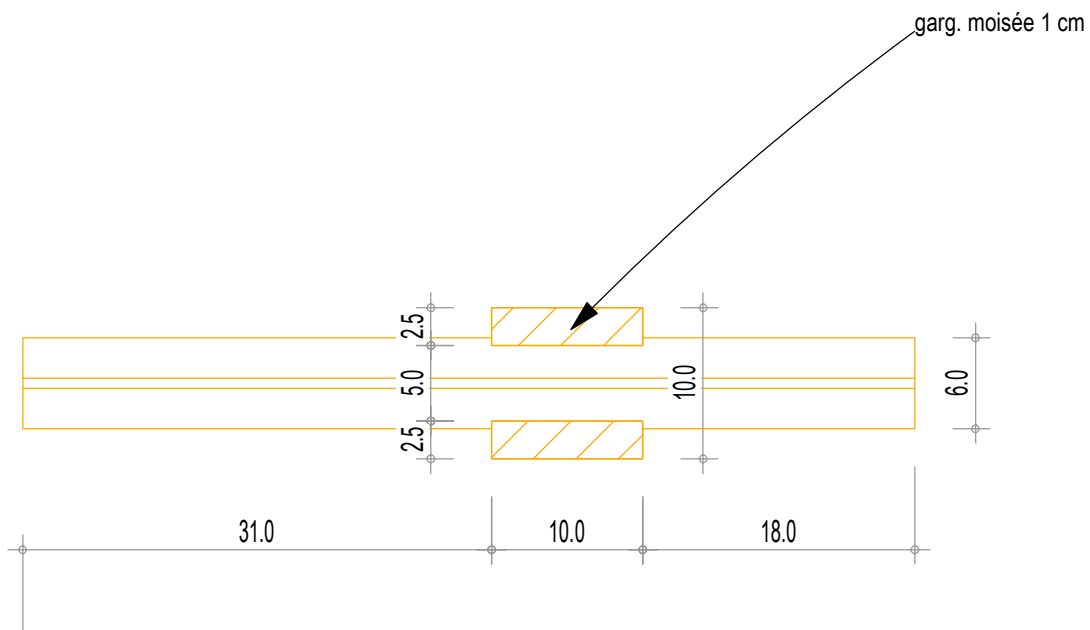

Repère	Nom	Nbre	Largeur	Hauteur	Longueur	Débit
1	entrait	1	100	100	1557	1610
2	poinçon	1	100	100	358	410
3	faitage	1	60	100	590	640
4	lien faitage	1	60	60	326	380
5	sabliere	2	100	100	990	1040
6	sabliere croupe	1	100	100	1557	1610
7	potence	2	100	100	660	710
8	lien	2	60	100	854	910
9	poteau	2	100	100	1000	1050
10	chevron d'arêtier	2	80	71	1282	1340
11	chevron	4	40	60	1144	1200
12	empannon croupe	2	40	60	300	350
13	empannon croupe	2	40	60	553	610
14	empannon long pan	2	40	60	717	770

**cadwork**

www.cadwork.com

Lycée Roger Deschaux  
5 rue des pies  
38360 SASSENAGE

Echelle : 1/10

Cadre N° : 2

Projet: Marquise		Date de création: 01.01.2014	
Maitre d'ouvrage:		Date de modification: 14.03.2018	
Nom du fichier 2d: marquise_simple.2d			
<b>Détail sablières</b>			
	<a href="http://www.cadwork.com">www.cadwork.com</a>	Lycée Roger Deschaux	
		5 rue des pies	
38360 SASSENAGE		Echelle : 1/10	
		Cadre N° : 3	