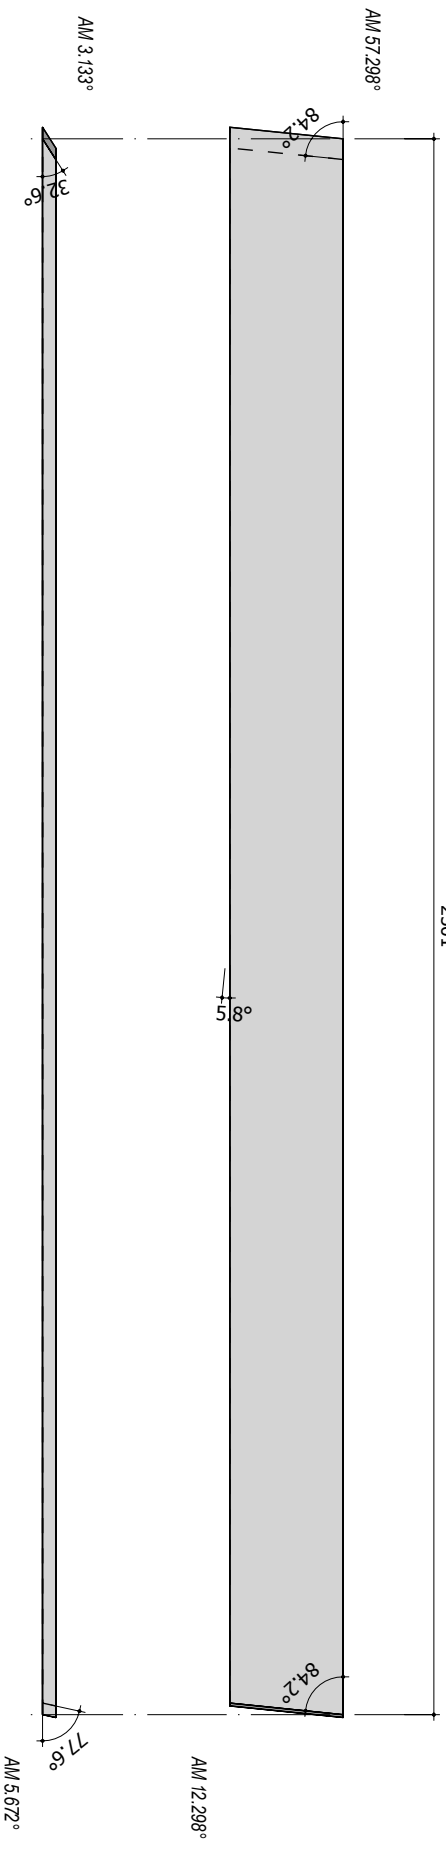

2501

Pos **2**

Name: **Bandeau gauche**
Anzahl: **4**

B/H: **21.000mm/180.000mm** Datum: **05.02.2013**
Länge: **2523.476mm** Projekt:
Material: **Ahorn** Maßstab: **1:12**