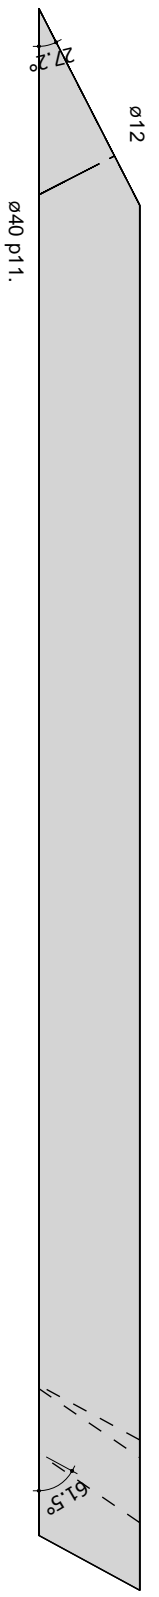

156

43 76 43

1255

117 20

1118

1150

105

1095

160

AM 62.839°

AM 27.017°

1255

AM 17.735°

ø 12

ø 40 p1.1.

Pos 30

Name: 1/2 panne haute  
Anzahl: 4

B/H: 80.000mm/180.000mm Datum: 05.02.2013  
Länge: 1254.894mm Projekt:  
Material: NH C24 Maßstab: 1:6