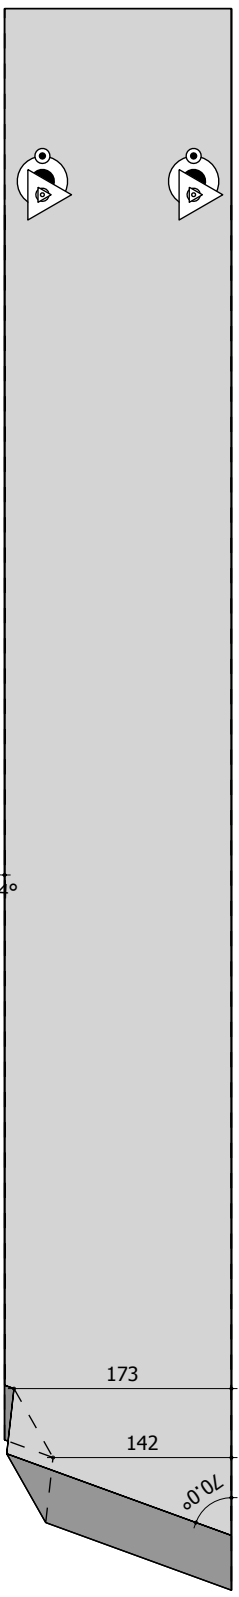

156

43 76 43

1255

117 20

1118

1150

105

1095

160

AM 62.839°

AM 27.017°

1255

AM 17.735°

ø 12

ø 40 p1.1.

Pos 30

Name: 1/2 panne haute  
Anzahl: 4

B/H: 80.000mm/180.000mm Datum: 05.02.2013  
Länge: 1254.894mm Projekt:  
Material: NH C24 Maßstab: 1:6