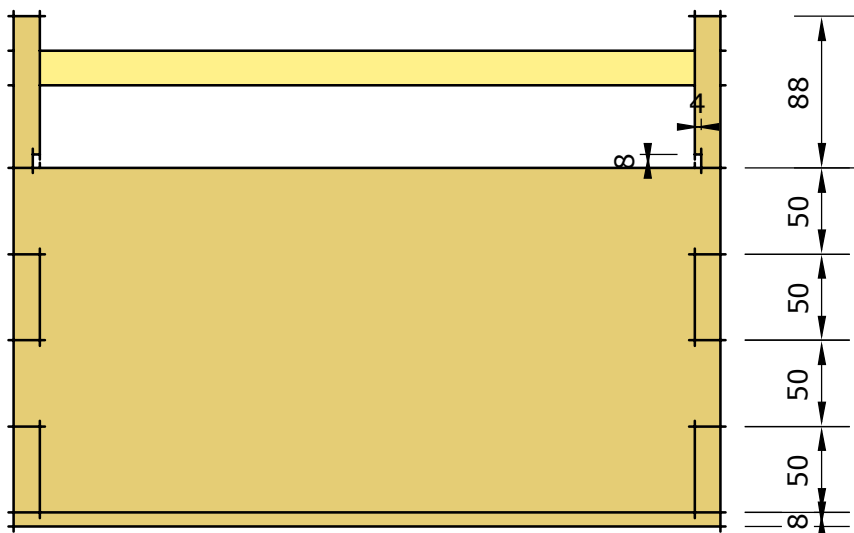

Rainure prof.4mm / haut.8mm

410

88

50

50

50

50

8