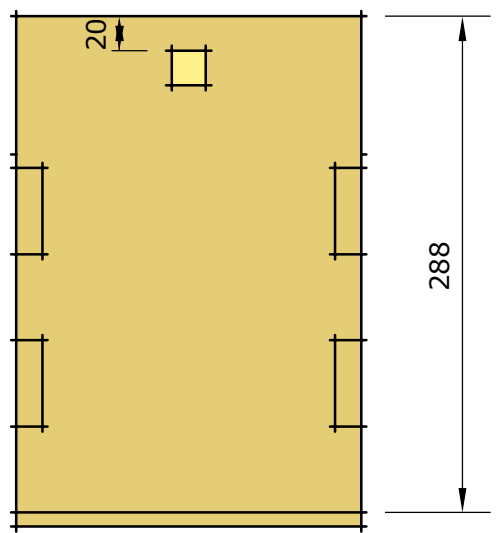

Rainure prof.4mm / haut.8mm

410

88

50

50

50

50

8