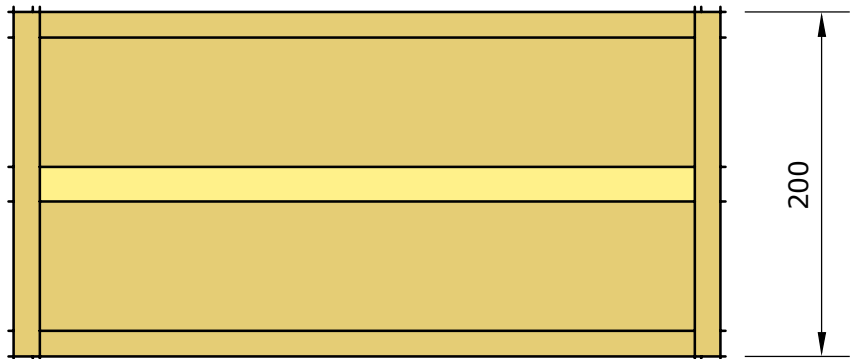

Rainure prof.4mm / haut.8mm

410

88

50

50

50

50

8