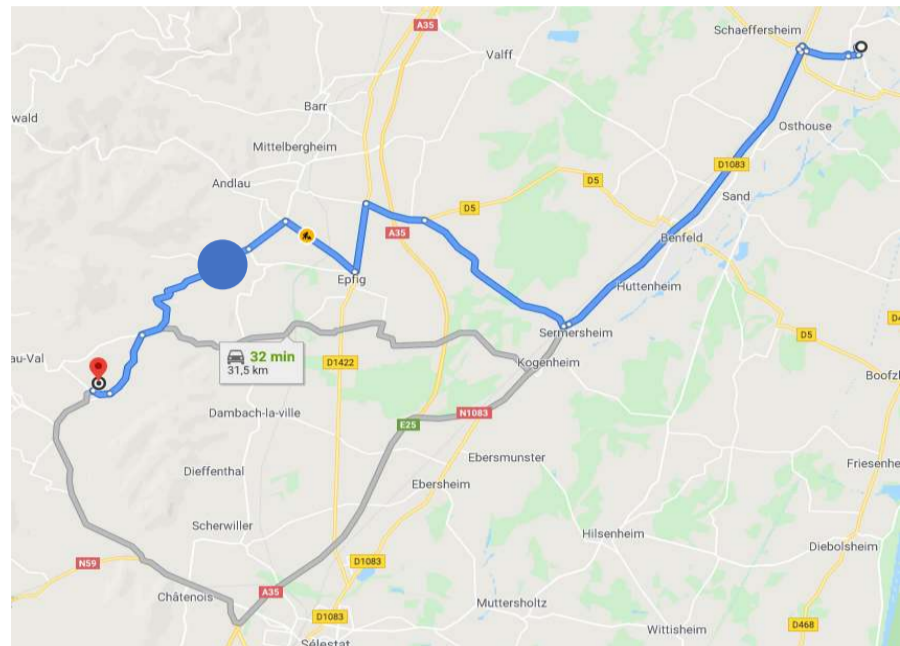

LEGENDE	
	Accès interdit aux véhicules dont la largeur, chargement compris dépasse 2.5 m
	Accès interdit aux véhicules ou ensembles de véhicules dont la longueur, chargement compris dépasse 10 mètres
	Accès interdit aux véhicules mesurant plus de 3,50 m de hauteur, chargement compris
	Accès interdit aux véhicules dont la hauteur, chargement compris, est supérieure à 2.9 m

Itinéraire N°1

 Erstein, 67150

 Saint-Pierre-Bois, 67220

 via D1083 et D203 **32 min**
 Le plus rapide, conditions de circulation normales 31,5 km

Itinéraire N°2

 Erstein, 67150

 Saint-Pierre-Bois, 67220

 via D1083 **34 min**
38,2 km

Itinéraire N°3

 Erstein, 67150

 Saint-Pierre-Bois, 67220

 via D1083 et D253 **34 min**
34,9 km