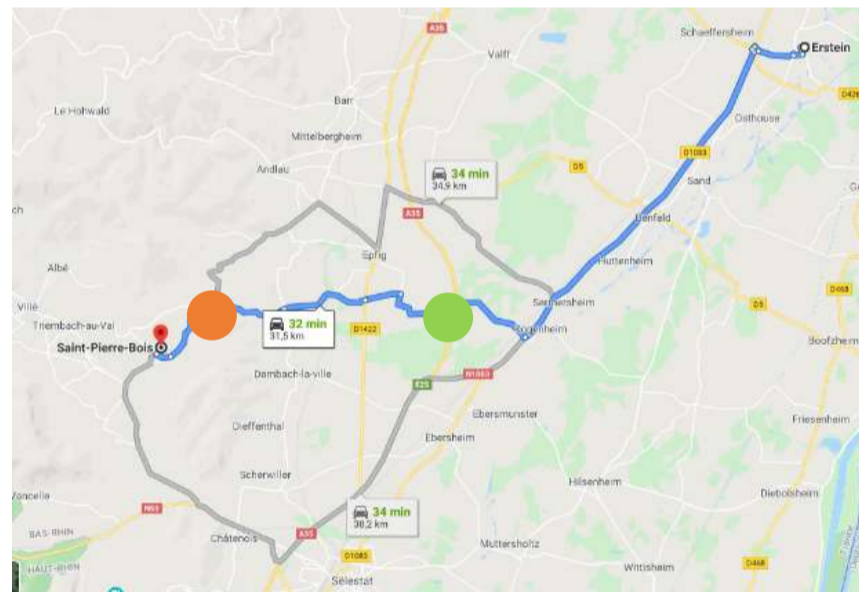

LEGENDE	
	Accès interdit aux véhicules dont la largeur, chargement compris dépasse 2.5 m
	Accès interdit aux véhicules ou ensembles de véhicules dont la longueur, chargement compris dépasse 10 mètres
	Accès interdit aux véhicules mesurant plus de 3,50 m de hauteur, chargement compris
	Accès interdit aux véhicules dont la hauteur, chargement compris, est supérieure à 2.9 m

Itinéraire N°1

 Erstein, 67150

 Saint-Pierre-Bois, 67220

 via D1083 et D203 **32 min**
 Le plus rapide, conditions de circulation normales 31,5 km

Itinéraire N°2

 Erstein, 67150

 Saint-Pierre-Bois, 67220

 via D1083 **34 min**
38,2 km

Itinéraire N°3

 Erstein, 67150

 Saint-Pierre-Bois, 67220

 via D1083 et D253 **34 min**
34,9 km