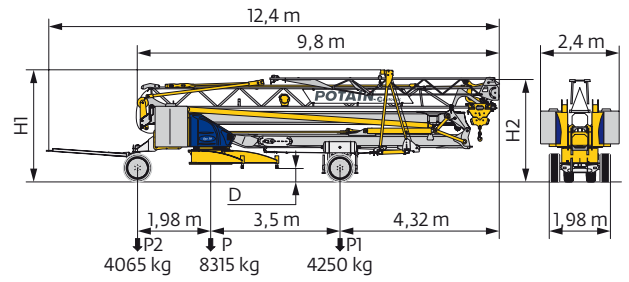

km/h	D (m)	H1 (m)	H2 (m)
DS65/S65	25	0,4/0,25	3,07/2,92	2,8/2,65
...../..... i				

	FR	DE	EN	ES	IT	PT	RU
R	Rayon de giration	Schwenk radius	Rear slewing radius	Radio de giro	Raggio di rotazione	Raio de rotação	Задний габарит
i	Nous consulter	Auf Anfrage	Consult us	Consultarnos	Consultateci	Consultar-nos	Проконсультируйтесь у нас
●	Réactions en service	Reaktionskräfte in Betrieb	Reactions in service	Reacciones en servicio	Reazioni in servizio	Reacções em serviço	Реакция при работе
■	Réactions hors service	Reaktionskräfte außer Betrieb	Reactions out of service	Reacciones fuera de servicio	Reazioni fuori servizio	Reacções fora de serviço	Реакция в покое
⚖	Poids à vide, sans lest, sans trains de transport, avec flèche maxi. et hauteur standard.	Gewicht ohne Last, ohne Ballast, ohne Transportachsen, mit max. Auslager- und Standardhöhe	Weight without load, without ballast, without transport axes, with max. jib and standard height	Peso en vacío, sin lastre, sin trenes de transporte con flecha y altura estándar	Peso a vuoto, senza zavorra, senza assali di trasporto, con braccio max e altezza standard.	Peso em vazio, sem lastro, sem eixos de transporte com lança máxima e altura standard.	Вес без груза, без балласта, без осей для транспортировки, с максимальным вылетом стрелы и стандартной высотой
⚖	Poids total du lest	Ballast-Gesamtgewicht	Total ballast weight	Peso total del lastre	Peso totale della zavorra	Peso total do lastro	Общий вес балласта
⬆	Levage	Heben	Hoisting	Elevación	Sollevamento	Elevação	Подъем
⬆	Distribution	Katzfahren	Trolleying	Distribución	Distribuzione	Distribuição	Перемещение по стреле
⬆	Orientation	Schwenken	Slewing	Orientación	Rotazione	Rotação	Поворот
⚡	50 Hz Monophasé	50 Hz Einphasige	50 Hz Single phase	50 Hz Monofasica	50 Hz Monofase	50 Hz monofásica	Однофазное напряжение 50Hz
kVA	Puissance requise	Erforderliche Leistung	Required power	Potencia Necesaria	Potenza richiesta	Potência Necessária	Потребляемая мощность
⚠	Document commercial non contractuel. Pour toute information technique se référer à la notice correspondante.	Unverbindliches Vertriebsdokument. Für technische Informationen, siehe die entsprechenden Anweisungen.	This commercial document is not legally binding. For any technical information, please refer to the corresponding instructions.	Documento comercial no contractual. Para cualquier información técnica, ver la noticia correspondiente.	Documento commerciale non vincolante, per tutte le informazioni tecniche fare riferimento al catalogo istruzioni.	Documento comercial não contratual. Para qualquer informação técnica complementar consultar as respectivas instruções.	Этот коммерческий документ не является юридически обязательным. Для получения технической информации, см. соответствующие инструкции.