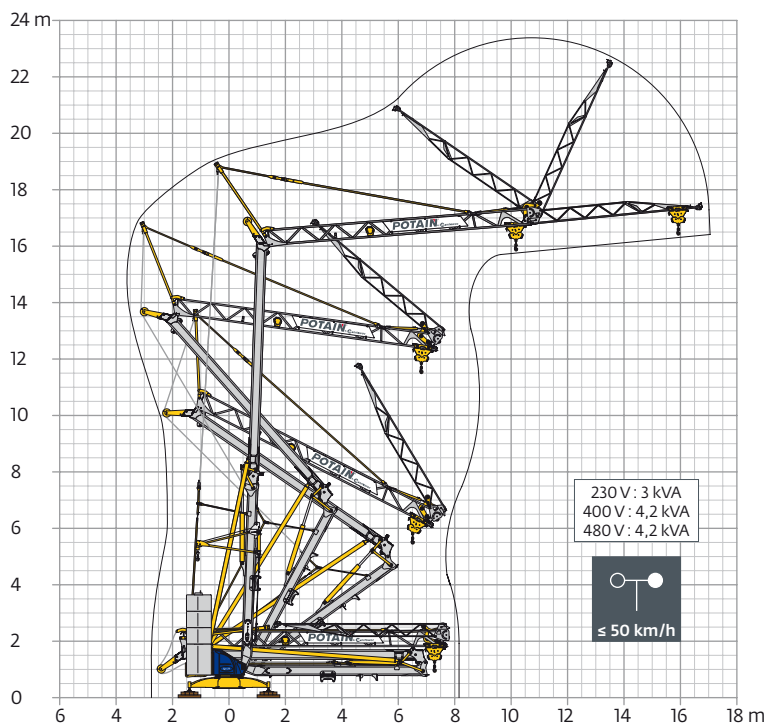

Potain Igo 10

Courbes de charges / Lastkurven / Load curves / Curvas de cargas / Curve di carico
 Curvas de carga / Кривые нагрузок

Mécanismes / Triebwerke / Mechanisms / Mecanismos / Meccanismi
 Mecanismos / Механизмы

 IEC 60204-32	 kVA
230 V (+10% -10%) 50 Hz 400 V (+10% -10%) 50 Hz 480 V (+6% -10%) 60 Hz	230 V 20 A : 4,6 kVA 230 V 32 A : 7,4 kVA 400 V / 480 V : 9,5 kVA

6 LVF7 Optima

Montage / Montage / Erection / Montaje / Montaggio
 Montagem / Монтаж