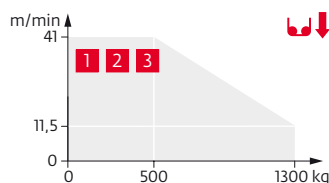

Mécanismes / Triebwerke / Mechanisms / Mecanismos / Meccanismi
Mecanismos / Механизмы

230 V - 50 Hz 400 V - 50 Hz 480 V - 60 Hz						ch - PS hp	kW
	6 LVF7 Optima	230 V $\neq$ m/min $\updownarrow$ 3,5 $\up$ 5 $\downarrow$ 11,5 $\up$ 16 $\downarrow$ 41				3,3	2,4
		20 A 1 kg	1300	1300	500		
		230 V $\neq$ m/min $\updownarrow$ 3,5 $\up$ 5 $\downarrow$ 11,5 $\up$ 28 $\downarrow$ 41				5,2	3,8
		32 A 2 kg	1300	1300	500		
		400 V $\neq$ m/min $\updownarrow$ 3,5 $\downarrow$ 11,5 $\up$ 36 $\downarrow$ 41				5,5	4
		480 V 3 kg	1300	1300	500		
	1 D1V3	m/min	24			1,5	1,1
	RVF 20	tr/min U/min rpm	0 $\rightarrow$ 1			1,5	1,1

IEC 60204-32	kVA
230 V (+10% -10%) 50 Hz 400 V (+10% -10%) 50 Hz 480 V (+6% -10%) 60 Hz	230 V 20 A : 4,6 kVA 230 V 32 A : 7,4 kVA 400 V / 480 V : 9,5 kVA

6 LVF7 Optima