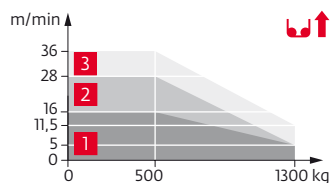

Mécanismes / Triebwerke / Mechanisms / Mecanismos / Meccanismi
Mecanismos / Механизмы

230 V - 50 Hz 400 V - 50 Hz 480 V - 60 Hz						ch - PS hp	kW
	6 LVF7 Optima	230 V $\neq$ m/min $\updownarrow$ 3,5 $\up$ 5 $\downarrow$ 11,5 $\up$ 16 $\downarrow$ 41				3,3	2,4
		20 A 1 kg	1300	1300	500		
		230 V $\neq$ m/min $\updownarrow$ 3,5 $\up$ 5 $\downarrow$ 11,5 $\up$ 28 $\downarrow$ 41				5,2	3,8
		32 A 2 kg	1300	1300	500		
		400 V $\neq$ m/min $\updownarrow$ 3,5 $\downarrow$ 11,5 $\up$ 36 $\downarrow$ 41				5,5	4
		480 V 3 kg	1300	1300	500		
	1 D1V3	m/min	24			1,5	1,1
	RVF 20	tr/min U/min rpm	0 $\rightarrow$ 1			1,5	1,1

IEC 60204-32	kVA
230 V (+10% -10%) 50 Hz 400 V (+10% -10%) 50 Hz 480 V (+6% -10%) 60 Hz	230 V 20 A : 4,6 kVA 230 V 32 A : 7,4 kVA 400 V / 480 V : 9,5 kVA

6 LVF7 Optima