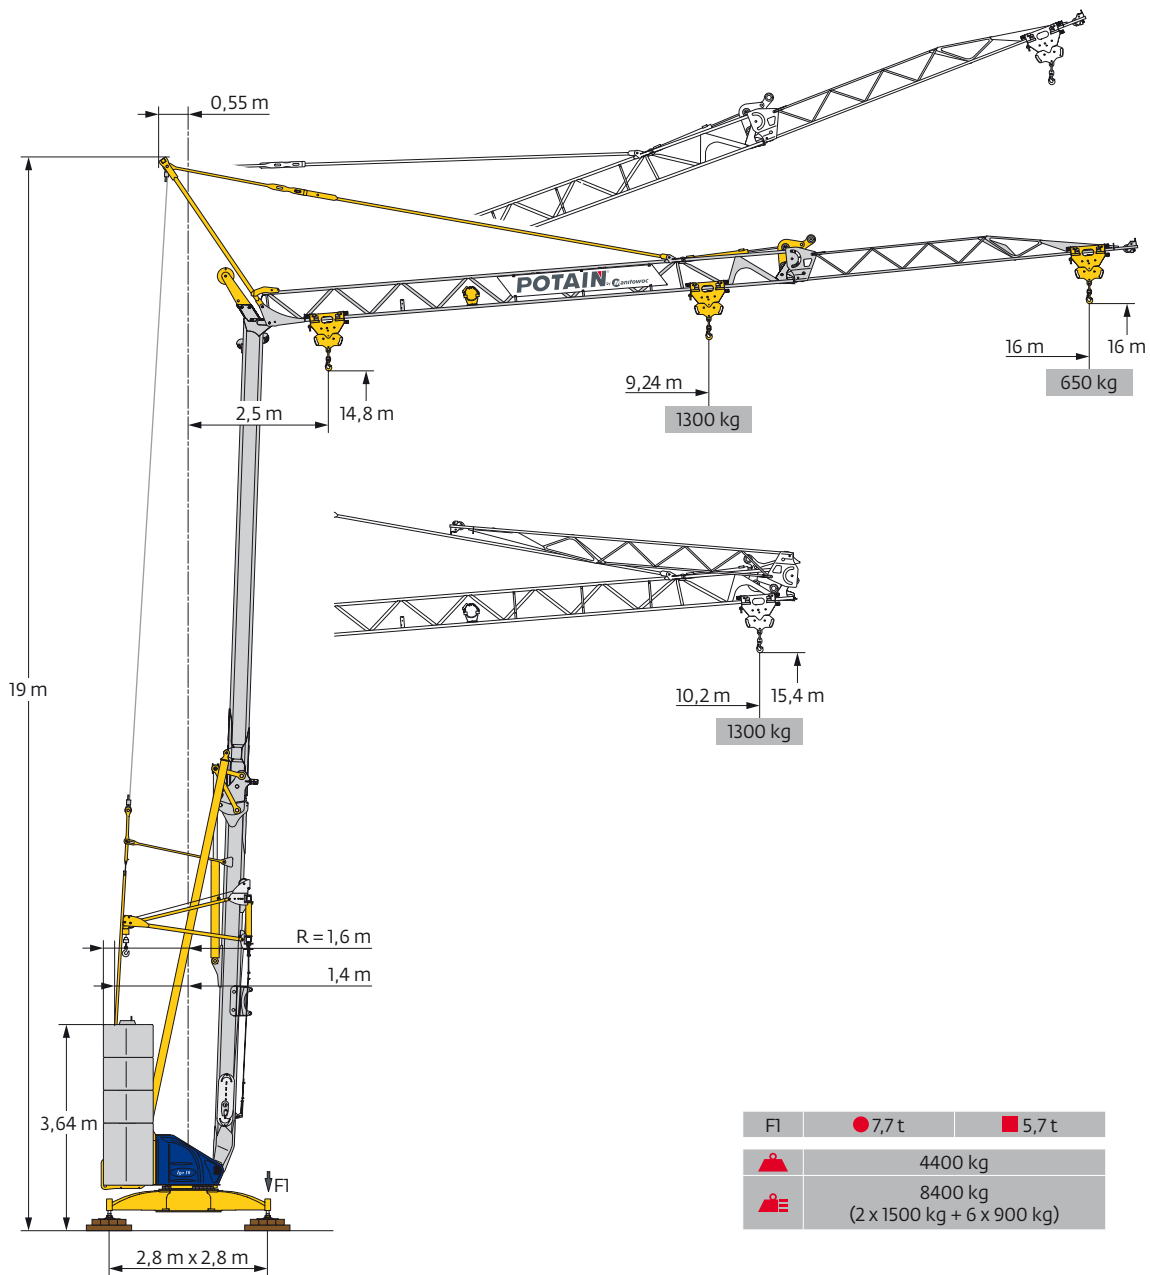

Potain Igo 10

Courbes de charges / Lastkurven / Load curves / Curvas de cargas / Curve di carico
 Curvas de carga / Кривые нагрузок

Mécanismes / Triebwerke / Mechanisms / Mecanismos / Meccanismi
 Mecanismos / Механизмы

 IEC 60204-32	 kVA
230 V (+10% -10%) 50 Hz 400 V (+10% -10%) 50 Hz 480 V (+6% -10%) 60 Hz	230 V 20 A : 4,6 kVA 230 V 32 A : 7,4 kVA 400 V / 480 V : 9,5 kVA

6 LVF7 Optima

Montage / Montage / Erection / Montaje / Montaggio
 Montagem / Монтаж