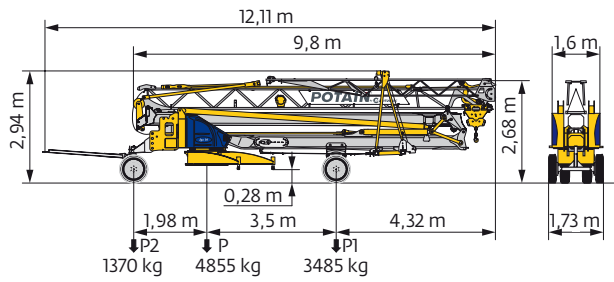

Transport / Transport / Transport / Transporte / Trasporto
Transporte / Транспортировка

	km/h
DS62/S30	10
...../..... i