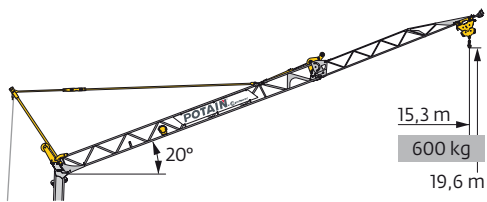

Courbes de charges / Lastkurven / Load curves / Curvas de cargas / Curve di carico
Curvas de carga / Кривые нагрузок