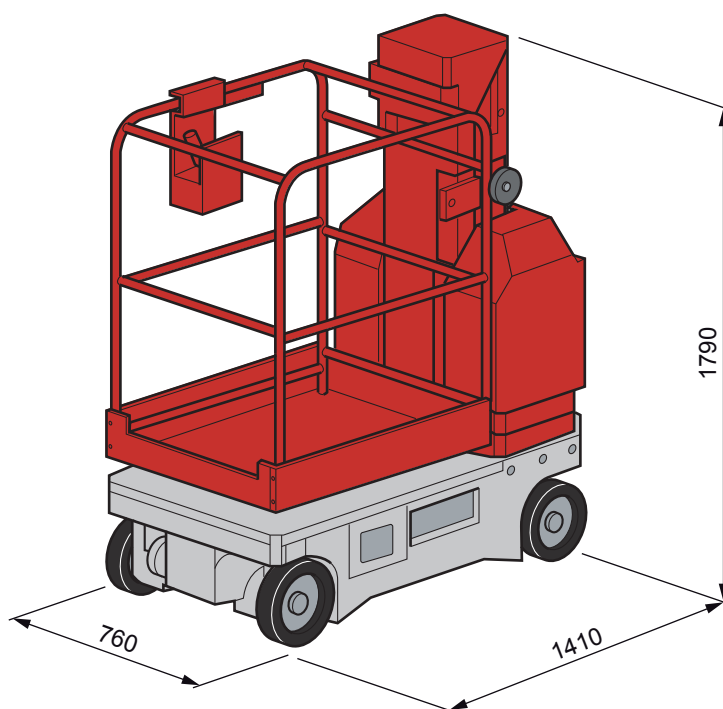

Ce modèle est présenté à titre indicatif comme un exemple de matériel référencé dans cette catégorie. Il ne présage pas du matériel proposé dans l'agence que vous aurez sélectionnée.

NACELLE À MÂT VERTICAL

GR12

NACELLE À MÂT VERTICAL	GR12
Code produit	049 0005
Hauteur de travail	5,58 m
Hauteur de plancher	3,58 m
Déport maxi	1,45 m
Charge maxi dans le panier	227 kg
Energie	Batteries
Pente maxi	30 %
Rayon de braquage extérieur	1,57 m
Vitesse de translation (repliée)	4 km/h
Poids	764 kg