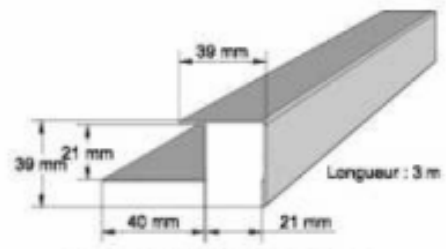

Accessoires pour Bardage

Thème 4 bac pro TCB

Coin extérieur continu 55

Coin extérieur continu 33

Coin extérieur continu 25

Larmier

Coin intérieur continu

Moulure J13

Moulure J22

Moulure F13

Moulure F22

Bande de départ

Grille anti-rongeur
(ou 30 x 30 mm)