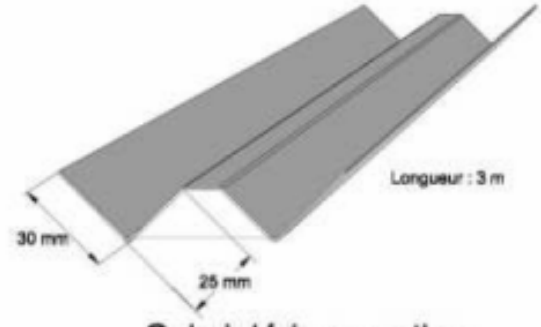

Accessoires pour Bardage

Thème 4 bac pro TCB

Coin extérieur continu 55

Coin extérieur continu 33

Coin extérieur continu 25

Larmier

Coin intérieur continu

Moulure J13

Moulure J22

Moulure F13

Moulure F22

Bande de départ

Grille anti-rongeur
(ou 30 x 30 mm)