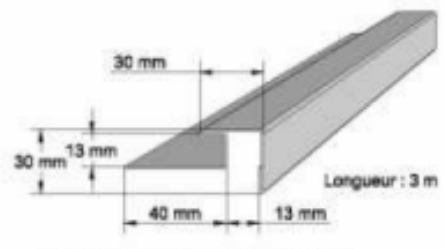

Accessoires pour Bardage

Thème 4 bac pro TCB

Coin extérieur continu 55

Coin extérieur continu 33

Coin extérieur continu 25

Larmier

Coin intérieur continu

Moulure J13

Moulure J22

Moulure F13

Moulure F22

Bande de départ

Grille anti-rongeur
(ou 30 x 30 mm)