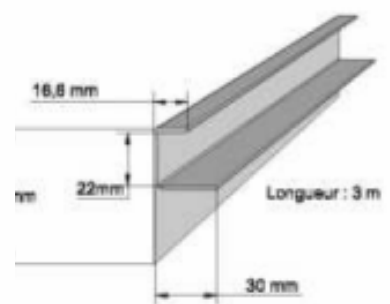

Accessoires pour Bardage

Thème 4 bac pro TCB

Coin extérieur continu 55

Coin extérieur continu 33

Coin extérieur continu 25

Larmier

Coin intérieur continu

Moulure J13

Moulure J22

Moulure F13

Moulure F22

Bande de départ

Grille anti-rongeur
(ou 30 x 30 mm)