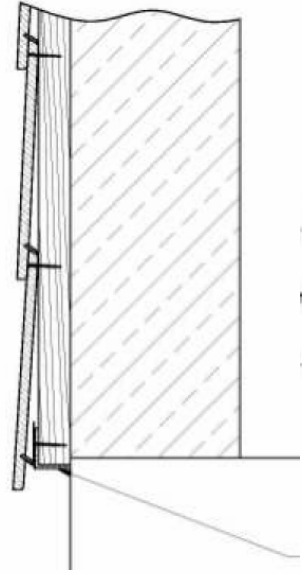

Accessoires pour Bardage

Thème 4 bac pro TCB

Coin extérieur continu 55

Coin extérieur continu 33

Coin extérieur continu 25

Larmier

Coin intérieur continu

Moulure J13

Moulure J22

Moulure F13

Moulure F22

Bande de départ

Grille anti-rongeur
(ou 30 x 30 mm)