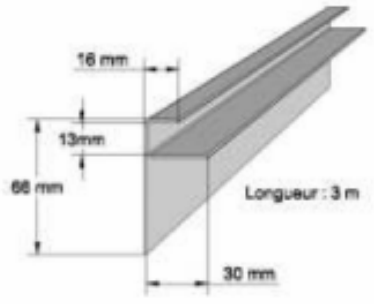

Accessoires pour Bardage

Thème 4 bac pro TCB

Coin extérieur continu 55

Coin extérieur continu 33

Coin extérieur continu 25

Larmier

Coin intérieur continu

Moulure J13

Moulure J22

Moulure F13

Moulure F22

Bande de départ

Grille anti-rongeur
(ou 30 x 30 mm)