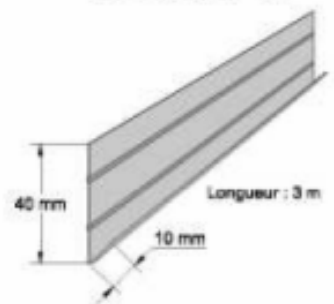

Accessoires pour Bardage

Thème 4 bac pro TCB

Coin extérieur continu 55

Coin extérieur continu 33

Coin extérieur continu 25

Larmier

Coin intérieur continu

Moulure J13

Moulure J22

Moulure F13

Moulure F22

Bande de départ

Grille anti-rongeur
(ou 30 x 30 mm)