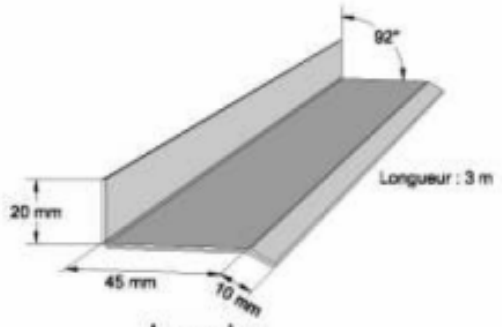

Accessoires pour Bardage

Thème 4 bac pro TCB

Coin extérieur continu 55

Coin extérieur continu 33

Coin extérieur continu 25

Larmier

Coin intérieur continu

Moulure J13

Moulure J22

Moulure F13

Moulure F22

Bande de départ

Grille anti-rongeur
(ou 30 x 30 mm)