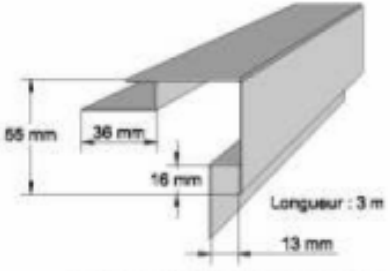

Accessoires pour Bardage

Thème 4 bac pro TCB

Coin extérieur continu 55

Coin extérieur continu 33

Coin extérieur continu 25

Larmier

Coin intérieur continu

Moulure J13

Moulure J22

Moulure F13

Moulure F22

Bande de départ

Grille anti-rongeur
(ou 30 x 30 mm)