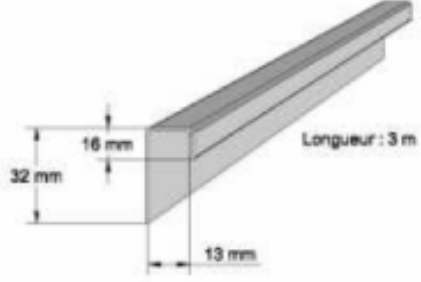

Accessoires pour Bardage

Thème 4 bac pro TCB

Coin extérieur continu 55

Coin extérieur continu 33

Coin extérieur continu 25

Larmier

Coin intérieur continu

Moulure J13

Moulure J22

Moulure F13

Moulure F22

Bande de départ

Grille anti-rongeur
(ou 30 x 30 mm)