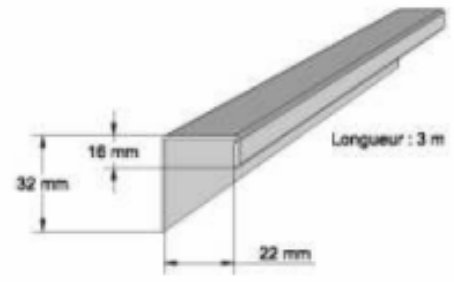

Accessoires pour Bardage

Thème 4 bac pro TCB

Coin extérieur continu 55

Coin extérieur continu 33

Coin extérieur continu 25

Larmier

Coin intérieur continu

Moulure J13

Moulure J22

Moulure F13

Moulure F22

Bande de départ

Grille anti-rongeur
(ou 30 x 30 mm)