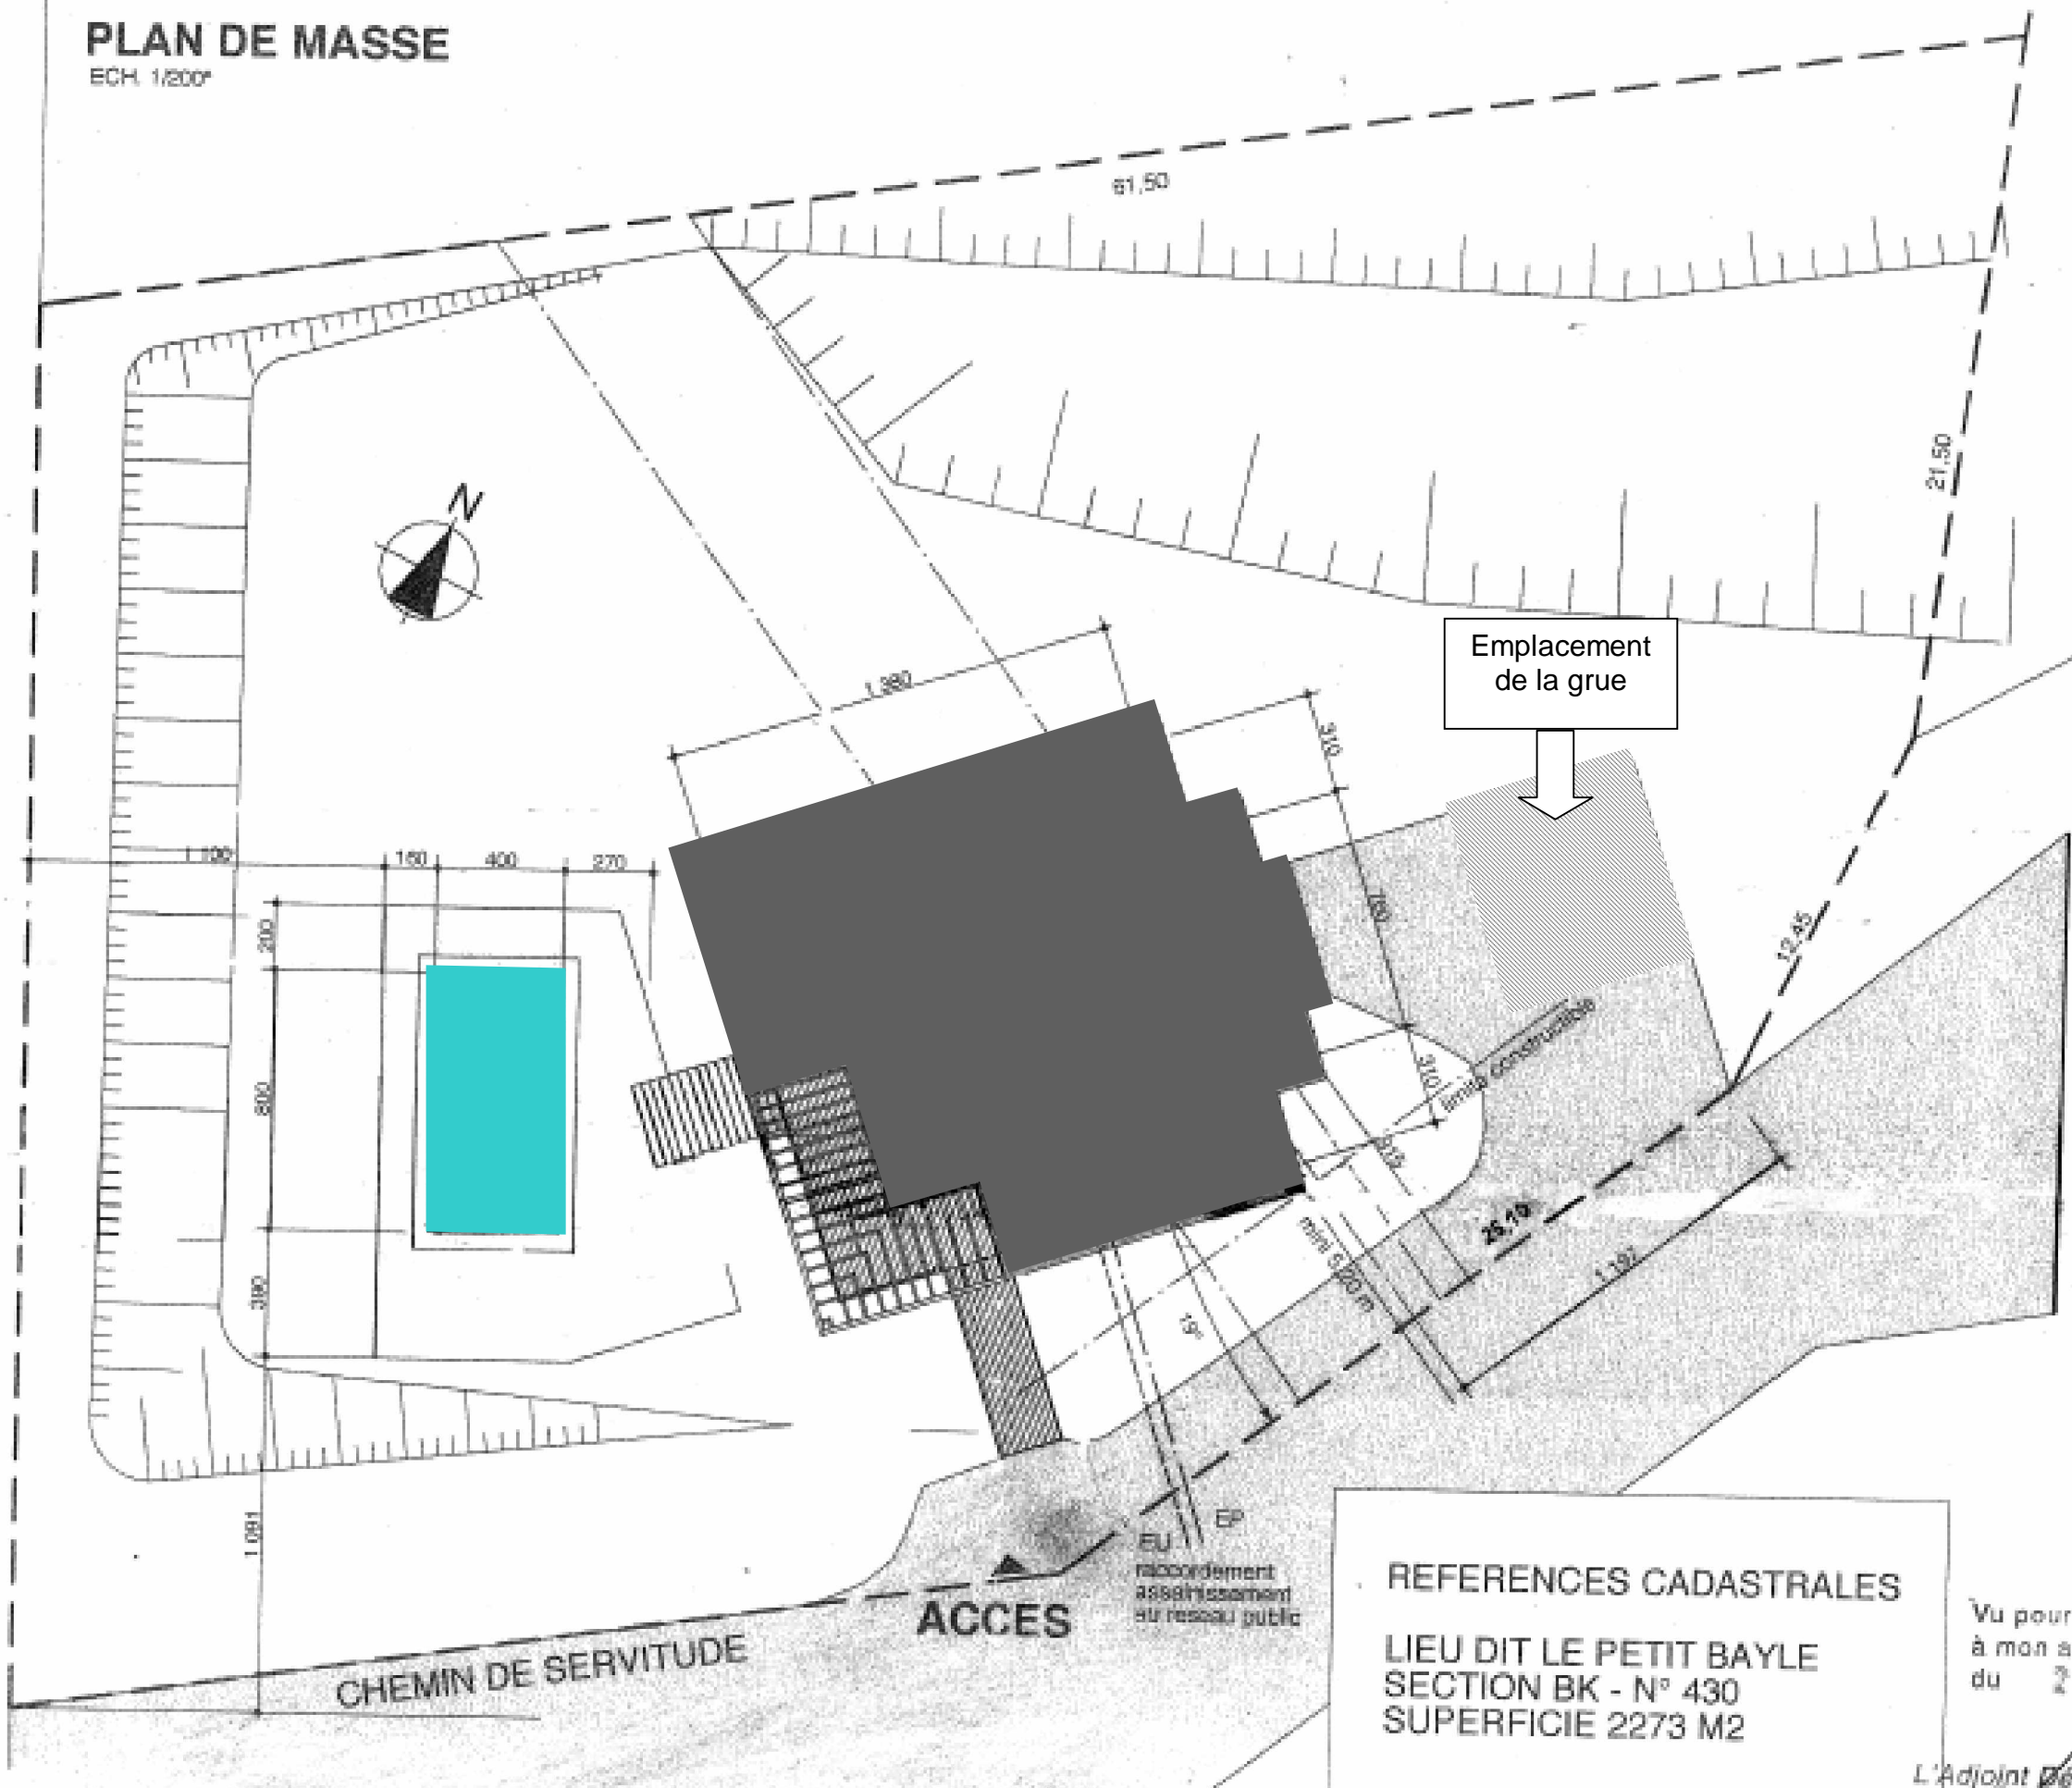

# PLAN DE MASSE

ECH. 1/200<sup>e</sup>

Genets

des

rue

Emplacement de la grue

REFERENCES CADASTRALES  
LIEU DIT LE PETIT BAYLE  
SECTION BK - N° 430  
SUPERFICIE 2273 M2

Vu pour être annexé  
à mon arrêté en date  
du 29 10 2015