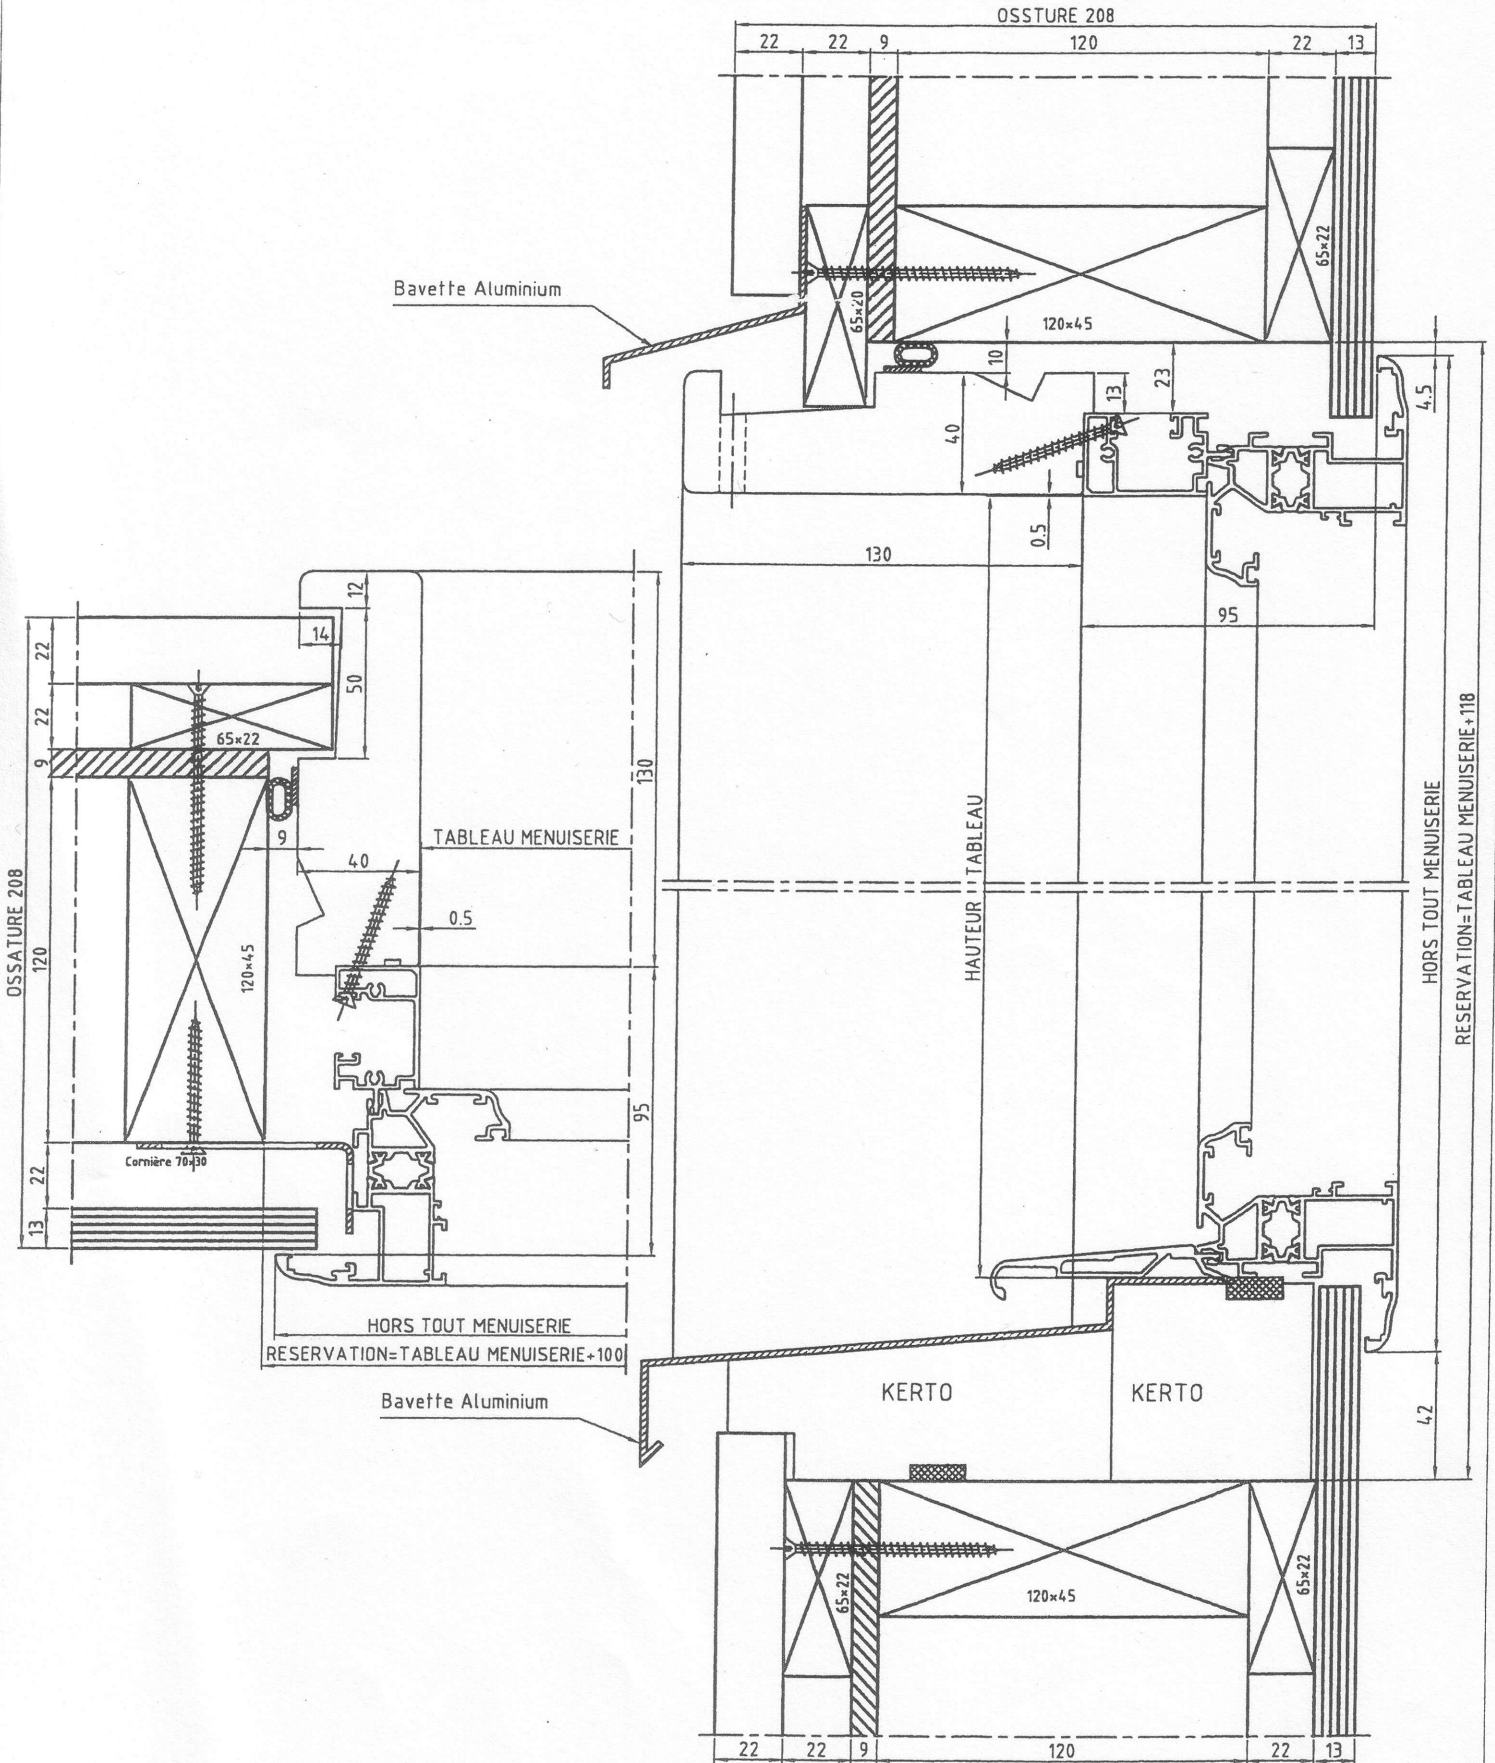

MAISON OSSATURE BOIS

Menuiserie ALUMINIUM frappe 65 Doublage de 100

MILLET

TITRE : PLAN DE RESERVATION
 MAISON OSSATURE BOIS
 Gamme ALU frappe 65 doublage 100

Date : 19/04/2004

Dessinateur : dbé

Echelle : 0.5

Plan : MOB ALU F.65

Brétignolles - B.P. 27 - 79301 BRESSUIRE CEDEX - Tél : 05.49.74.55.60 - Fax : 05.49.74.55.62

Ce document est propriété de GROUPE MILLET et ne peut être copié, reproduit ou communiqué sans autorisation écrite.